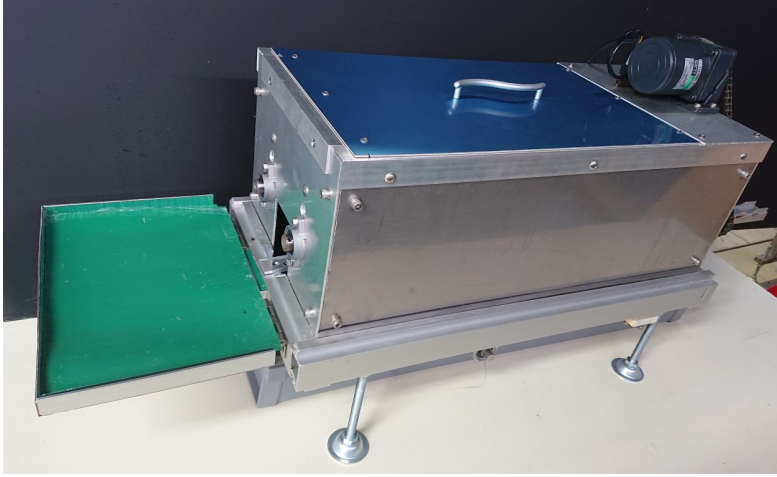

新製品

小規模養鶏場様向け

TRITON

Minimin-Yubbi

Ver1

お奨め

お求め安い価格設定

一人で作業が楽に出来る設計

汚れが落ちる全面洗卵構造

ブラシは脱着式で衛生維持が楽

仕様 No 22-5

処理能力

固定 1800 卵/時間 (相談応)

標準外寸(アルミ&ステン製)

長 1300mm × 幅 400mm × 高 520mm

送卵方法

一列手置き

洗卵ブラシ (研磨剤入り × 2 本)

ワンタッチ脱着式

水受けトレ (本体から分離)

簡単取外し型

集卵テーブル 320mm × 220mm

折りたたみ型

電気接続

AC100V 平行プラグ 50W

給湯接続

洗卵機へ接続をお願いします

排水接続

ホース or パイプ

オプション

薬品注入ポンプ/リングブロー

その他

仕様は改善の為、変更になる場合
が有りますがご了承願います

洗卵工房 京都トライトン 千葉営業所製造

〒289-2113 千葉県匝瑳市平木 6866-5

HP <http://triton-kyoto.com/>

✉ triton@triton-kyoto.com

福岡 090-3031-0349