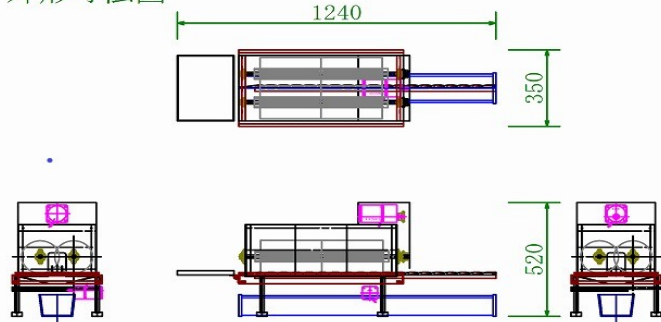

汚れが落ちる全面洗卵構造

ブラシは脱着式で衛生維持が楽

仕様 No 22-5

処理能力

固定 1800 卵/時間 (相談応)

標準外寸(アルミ&ステン製)

長 1300mm × 幅 400mm × 高 520mm

送卵方法

一列手置き

洗卵ブラシ (研磨剤入り × 2 本)

ワンタッチ脱着式

水受けトレ (本体から分離)

簡単取外し型

集卵テーブル 320mm × 220mm

折りたたみ型

電気接続

AC100V 平行プラグ 50W

給湯接続

洗卵機へ接続をお願いします

排水接続

ホース or パイプ

オプション

薬品注入ポンプ/リングブロー

その他

仕様は改善の為、変更になる場合
が有りますがご了承願います

外形寸法図

洗卵工房 京都トライトン 千葉営業所製造

〒289-2113 千葉県匝瑳市平木 6866-5

HP <http://triton-kyoto.com/>

✉ triton@triton-kyoto.com

福岡 090-3031-0349